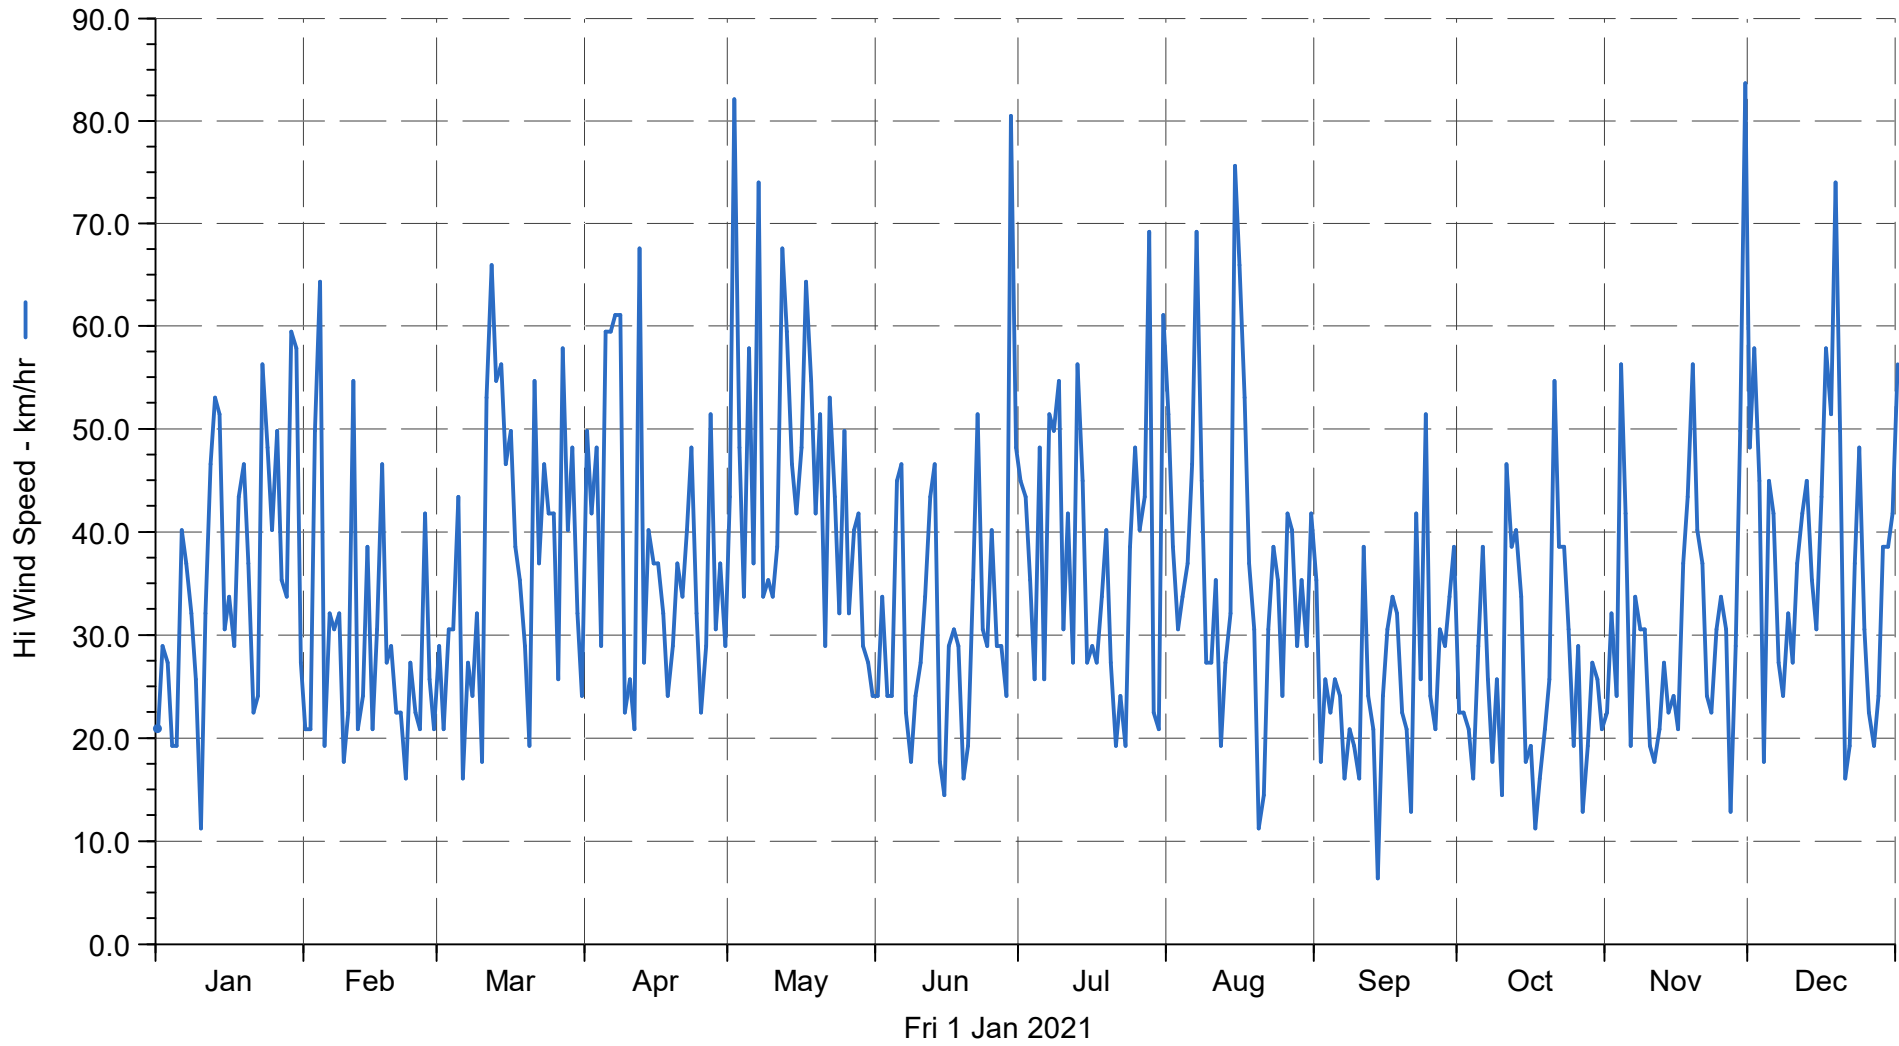

WetterGrub3200

Hi Wind Speed